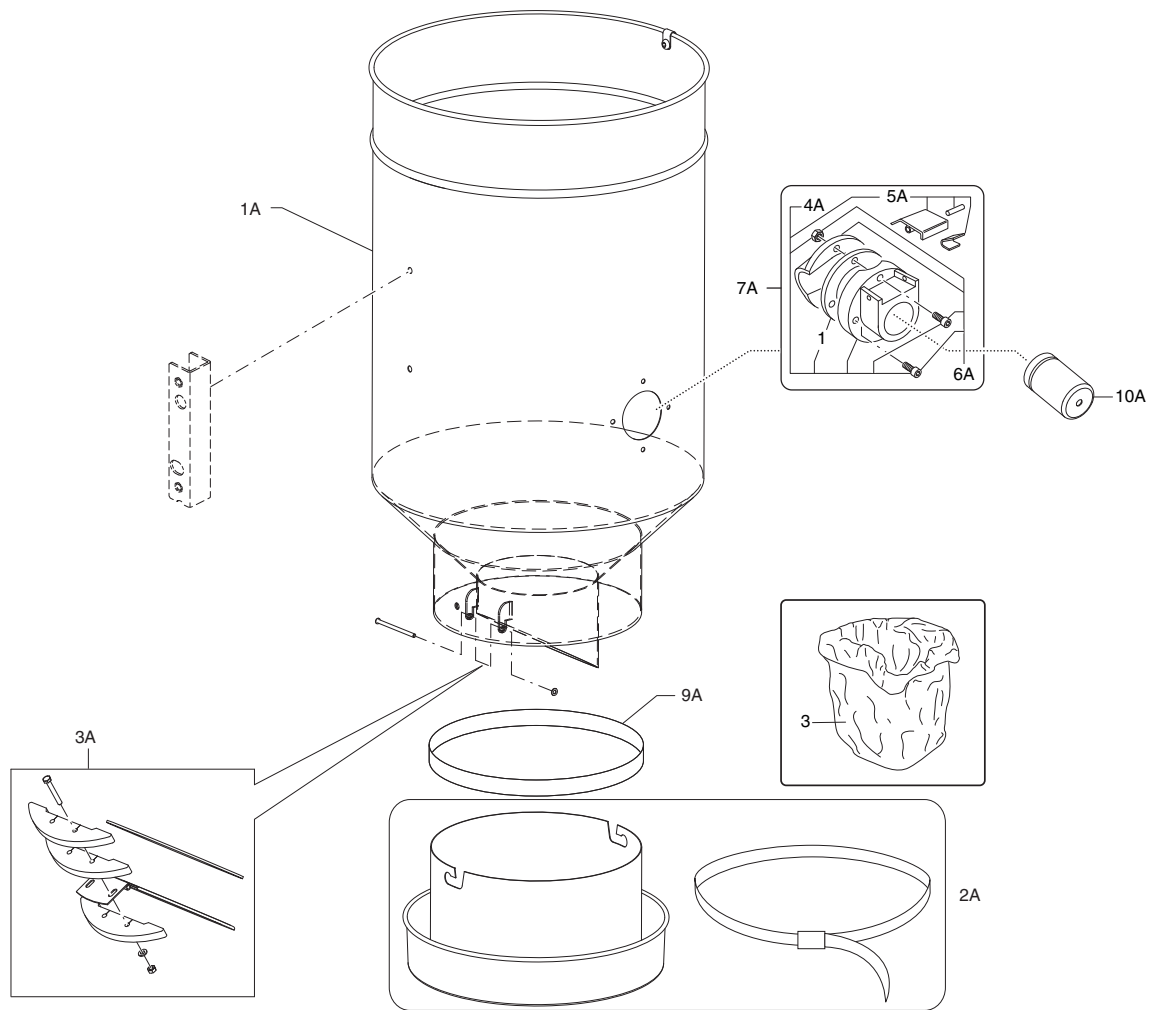

PARTS LIST

2022.09.14

TABLE OF CONTENTS

L243 - 1 - TROLLEY	1
L243 - 2 - CONTAINER UNIT	3
L243 - 3 - LONGOPAC CONTAINER GROUP	5
L243 - 4 - FILTER GROUP	7
L243 - 5 - LIQUID CONTAINER GROUP	9
L243 - 6 - SUCTION HEAD	11
L243 - 07 - IMMERSION SEPARATOR	13
OPTIONALS	15

Pos.	Artikel-Nr.	Menge	Variante	Notes
1	4083600912	1	TROLLEY (HC-MC)	
2	4081601058	1	ACCESSORIES BASKET FOR BDC 122	
3	82219800	1	Netzkabelhacken	
4	4083600849	1	TROLLEY VHS110 RAL 7016	
5	4081601059	1	ACCESSORIES BASKET FOR VHS120	
1A	4089100784	1	KIT TROLLEY MOD.VHS	
1A	4083600915	1	TROLLEY COMPLETE MOD.VHS120 SINGLE-PHASE	
2A	4089100354	2	REVOLV. CASTOR KIT	
3A	4089100939	2	KIT FREE WHEEL MOD.VHW120	
3A	4089100960	2	KIT FREE WHEEL D200 MOD.VHW120	

Pos.	Artikel-Nr.	Menge	Variante	Notes
1	Z8 17005	1	Anschlussdichtung D50	
2	4083600861	1	Spannring	
3	4081701238	1	FILTER SILICONE SEAL D390 VHS110 FILTER SILICONE SEAL D390 VHS110	
3	4081100183	1	JOINT RING GASKET D400	
4	4083000864	1	CONTAINER D400X315 VHS110 SSCONTAINER D400X315 VHS110 SS	
4	4083000867	1	CONTAINER L50	
1A	4089100787	1	FILTER CHAMBER KIT MOD.VHS	
2A	40000393	1	Kesselanschluß D50	
3A	40000318	1	KIT INLET FE D50	
4A	40000320	1	Arretierung f. Kessel-	
5A	4089100814	1	DEFLECTOR KIT D50 MOD.VHS CR	
6A	40000358	1	Lenkrolle kpl. f.Behälter	
7A	4089100789	1	KIT HANDLE FOR CONTAINER MOD.VHS	
8A	4083000933	1	CONTAINER COM.D400 VHS	
9A	4089100941	1	LABELS KIT VHS120	
9A	4089100954	1	LABELS KIT VHS120 USA	

Pos.	Artikel-Nr.	Menge	Variante	Notes
1	Z8 17005	1	Anschlussdichtung D50	
3	4084000956	1	Ersatzbeutel - 4 x 20 m	
1A	4089100961	1	FILTER CHAMBER KIT MOD.VHS120	
2A	4089100436	1	BAG HOLDER KIT	
3A	4089100437	1	CLAPET CLOSING KIT	
4A	40000318	1	KIT INLET FE D50	
5A	40000320	1	Arretierung f. Kessel-	
6A	4089100814	1	DEFLECTOR KIT D50 MOD.VHS CR	
7A	40000393	1	Kesselanschluß D50	
9A	4089100872	1	KIT ADHESIVE SEAL 25X3	
10A	4072100152	1	PLUG X INLET D50 COMPLETE WITH OR	