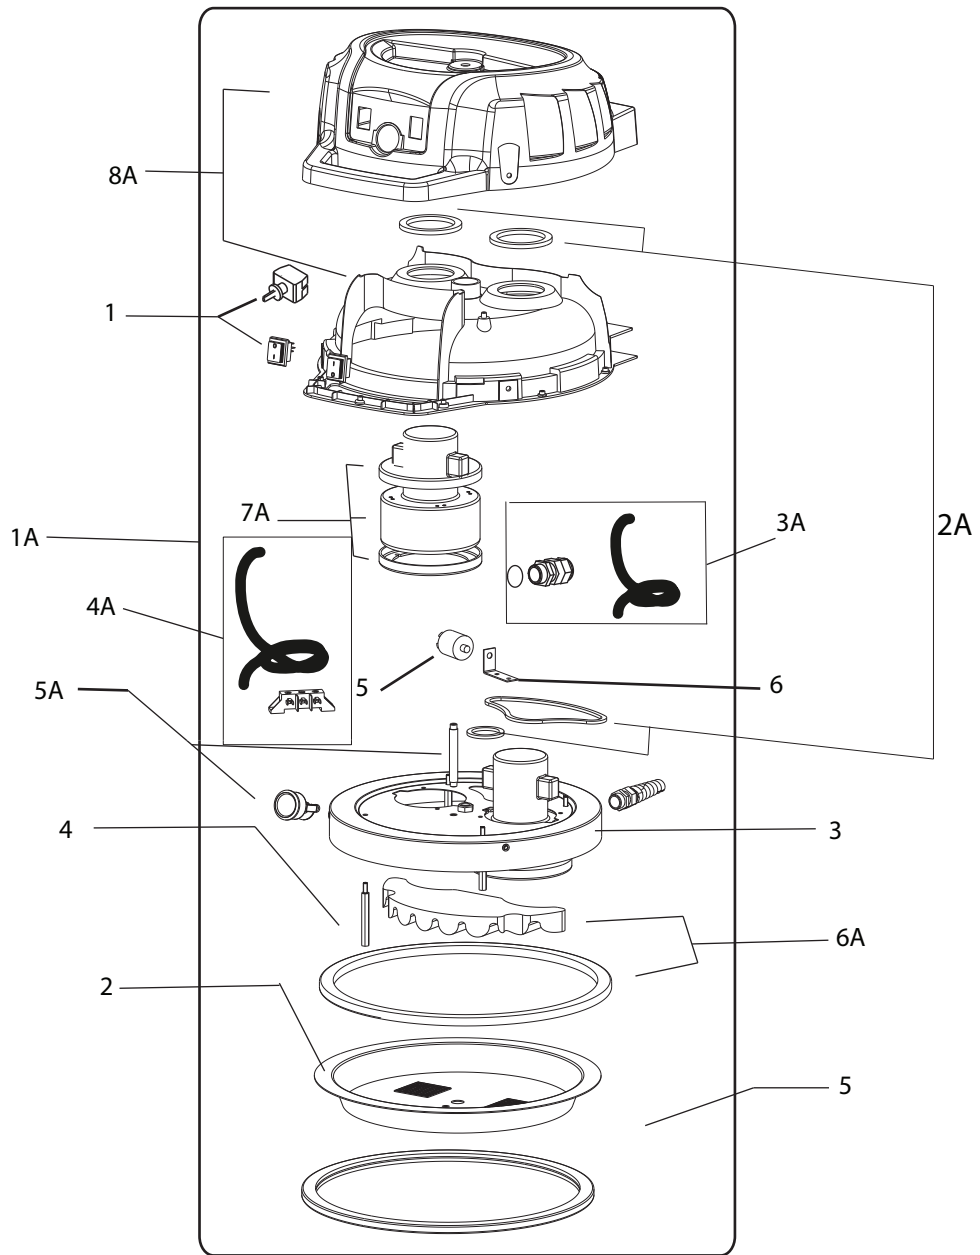

Pos.	Artikel-Nr.	Menge	Variante	Notes
1	4083901850	2	SWITCH VHS120 EU BRIGHT GREEN	
1	4083901814	2	SWITCH VHS 2 MOTOR	
2	4081601056	1	MOTOR SUPPORT	
3	4081601055	1	MOTOR HOLDER D400 VHS120MOTOR HOLDER	
4	4081400850	4	SPACER	
5	8 39533	1	ANTI-DISTURBER	
6	8 18501	1	CONDENSER BRACKET	
1A	4089100950	1	KIT COMPLETE HEAD MOD.VHS120 V120	
1A	4089100951	1	KIT COMPLETE HEAD MOD.VHS120 800W V120	
1A	4089100948	1	KIT COMPLETE HEAD MOD.VHS120 V230	
1A	4089100949	1	KIT COMPLETE HEAD MOD.VHS120 V110 UKP	
1A	4085300431	1	TESTATA COMPLETA VHS120 230V CHP	
2A	4089100947	1	KIT JOINT HEAD MOD.VHS120	
3A	4089100955	1	POWER CABLE KIT MOD.VHS120 V120	
3A	40000909	1	Kabel-Kit 230V EU	
4A	4089100956	1	KIT CABLE MOTOR MOD.VHS120 V120	
5A	4089100945	1	KIT VACUUM GAUGE MOD.VHS120	
6A	4089100946	1	SOUND-PROOF HEAD COMPLETE VHS120 KIT	
7A	4089100957	1	KIT MOTOR MOD.VHS120 V120	
7A	4089100944	1	KIT MOTOR MOD.VHS120 V230	
8A	4081601083	1	COVER COMPLETE MOD.VHS120 EU	
8A	4081601084	1	COVER COMPLETE MOD.VHS120 USCOVER COMPLETE MOD.VHS 120 USA