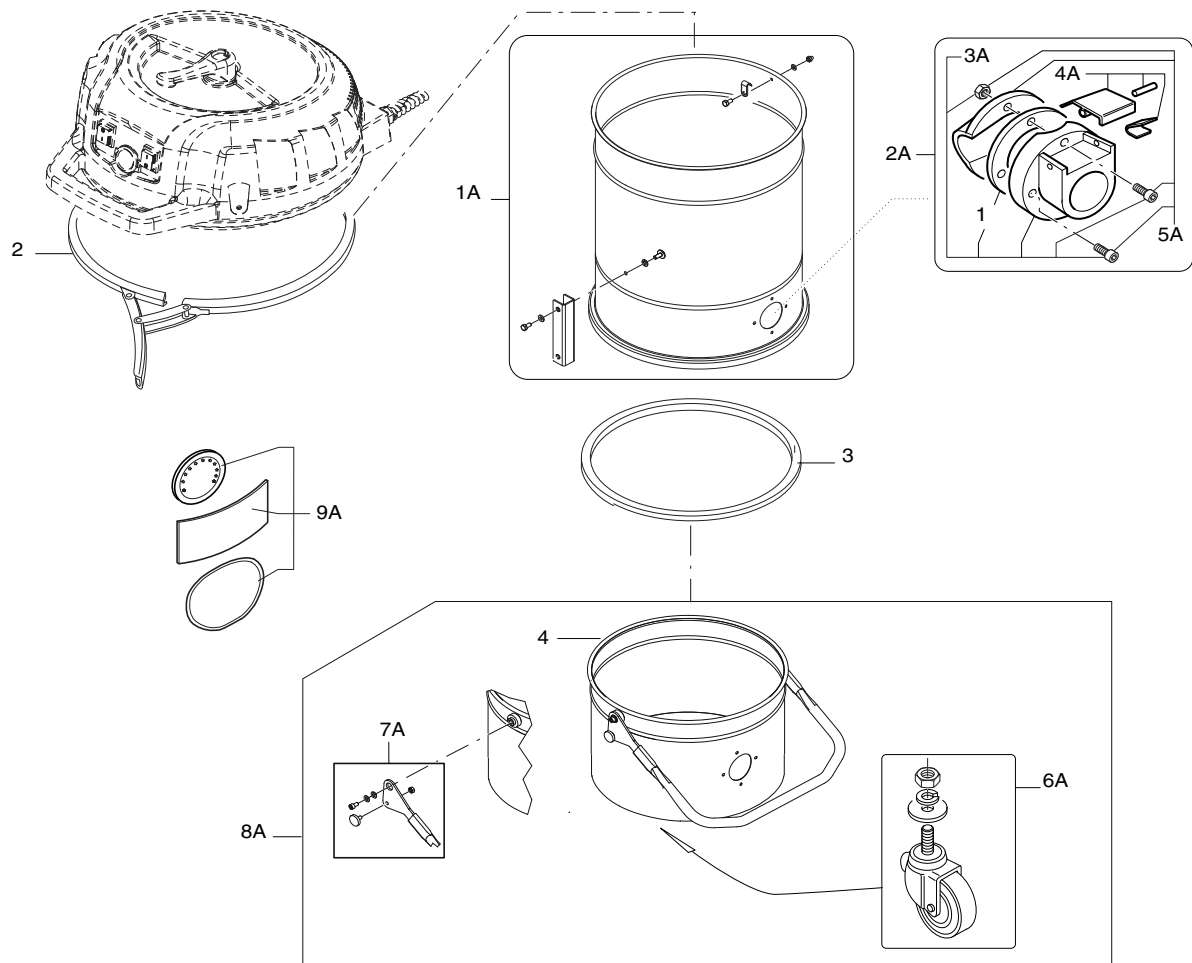

PARTS LIST

2022.09.14

TABLE OF CONTENTS

L243 - 1 - TROLLEY	1
L243 - 2 - CONTAINER UNIT	3
L243 - 3 - LONGOPAC CONTAINER GROUP	5
L243 - 4 - FILTER GROUP	7
L243 - 5 - LIQUID CONTAINER GROUP	9
L243 - 6 - SUCTION HEAD	11
L243 - 07 - IMMERSION SEPARATOR	13
OPTIONALS	15

Pos.	Artikel-Nr.	Menge	Variante	Notes
1	4083600912	1	TROLLEY (HC-MC)	
2	4081601058	1	ACCESSORIES BASKET FOR BDC 122	
3	82219800	1	Netzkabelhacken	
4	4083600849	1	TROLLEY VHS110 RAL 7016	
5	4081601059	1	ACCESSORIES BASKET FOR VHS120	
1A	4089100784	1	KIT TROLLEY MOD.VHS	
1A	4083600915	1	TROLLEY COMPLETE MOD.VHS120 SINGLE-PHASE	
2A	4089100354	2	REVOLV. CASTOR KIT	
3A	4089100939	2	KIT FREE WHEEL MOD.VHW120	
3A	4089100960	2	KIT FREE WHEEL D200 MOD.VHW120	

Pos.	Artikel-Nr.	Menge	Variante	Notes
1	Z8 17005	1	Anschlussdichtung D50	
2	4083600861	1	Spannring	
3	4081701238	1	FILTER SILICONE SEAL D390 VHS110 FILTER SILICONE SEAL D390 VHS110	
3	4081100183	1	JOINT RING GASKET D400	
4	4083000864	1	CONTAINER D400X315 VHS110 SSCONTAINER D400X315 VHS110 SS	
4	4083000867	1	CONTAINER L50	
1A	4089100787	1	FILTER CHAMBER KIT MOD.VHS	
2A	40000393	1	Kesselanschluß D50	
3A	40000318	1	KIT INLET FE D50	
4A	40000320	1	Arretierung f. Kessel-	
5A	4089100814	1	DEFLECTOR KIT D50 MOD.VHS CR	
6A	40000358	1	Lenkrolle kpl. f.Behälter	
7A	4089100789	1	KIT HANDLE FOR CONTAINER MOD.VHS	
8A	4083000933	1	CONTAINER COM.D400 VHS	
9A	4089100941	1	LABELS KIT VHS120	
9A	4089100954	1	LABELS KIT VHS120 USA	

Pos.	Artikel-Nr.	Menge	Variante	Notes
1	Z8 17005	1	Anschlussdichtung D50	
3	4084000956	1	Ersatzbeutel - 4 x 20 m	
1A	4089100961	1	FILTER CHAMBER KIT MOD.VHS120	
2A	4089100436	1	BAG HOLDER KIT	
3A	4089100437	1	CLAPET CLOSING KIT	
4A	40000318	1	KIT INLET FE D50	
5A	40000320	1	Arretierung f. Kessel-	
6A	4089100814	1	DEFLECTOR KIT D50 MOD.VHS CR	
7A	40000393	1	Kesselanschluß D50	
9A	4089100872	1	KIT ADHESIVE SEAL 25X3	
10A	4072100152	1	PLUG X INLET D50 COMPLETE WITH OR	