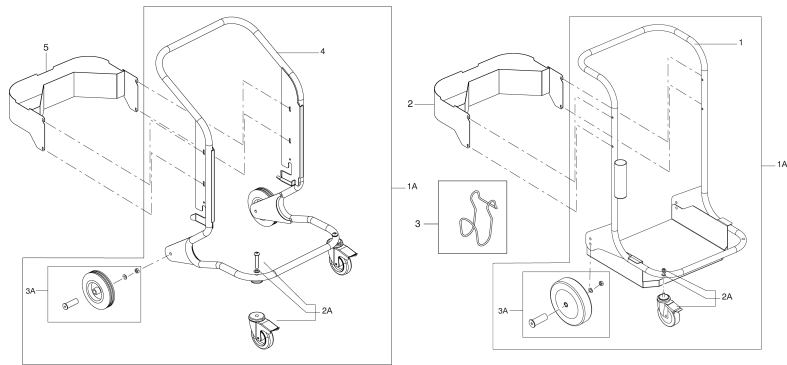

PARTS LIST

2022.09.14

TABLE OF CONTENTS

L243 - 1 - TROLLEY	1
L243 - 2 - CONTAINER UNIT	3
L243 - 3 - LONGOPAC CONTAINER GROUP	5
L243 - 4 - FILTER GROUP	7
L243 - 5 - LIQUID CONTAINER GROUP	9
L243 - 6 - SUCTION HEAD	11
L243 - 07 - IMMERSION SEPARATOR	13
OPTIONALS	15

Pos.	Artikel-Nr.	Menge	Variante	Notes
1	Z8 17005	1	Anschlussdichtung D50	
2	4083600861	1	Spannring	
3	4081701238	1	FILTER SILICONE SEAL D390 VHS110 FILTER SILICONE SEAL D390 VHS110	
3	4081100183	1	JOINT RING GASKET D400	
4	4083000864	1	CONTAINER D400X315 VHS110 SSCONTAINER D400X315 VHS110 SS	
4	4083000867	1	CONTAINER L50	
1A	4089100787	1	FILTER CHAMBER KIT MOD.VHS	
2A	40000393	1	Kesselanschluß D50	
3A	40000318	1	KIT INLET FE D50	
4A	40000320	1	Arretierung f. Kessel-	
5A	4089100814	1	DEFLECTOR KIT D50 MOD.VHS CR	
6A	40000358	1	Lenkrolle kpl. f.Behälter	
7A	4089100789	1	KIT HANDLE FOR CONTAINER MOD.VHS	
8A	4083000933	1	CONTAINER COM.D400 VHS	
9A	4089100941	1	LABELS KIT VHS120	
9A	4089100954	1	LABELS KIT VHS120 USA	

Pos.	Artikel-Nr.	Menge	Variante	Notes
1	Z8 17005	1	Anschlussdichtung D50	
3	4084000956	1	Ersatzbeutel - 4 x 20 m	
1A	4089100961	1	FILTER CHAMBER KIT MOD.VHS120	
2A	4089100436	1	BAG HOLDER KIT	
3A	4089100437	1	CLAPET CLOSING KIT	
4A	40000318	1	KIT INLET FE D50	
5A	40000320	1	Arretierung f. Kessel-	
6A	4089100814	1	DEFLECTOR KIT D50 MOD.VHS CR	
7A	40000393	1	Kesselanschluß D50	
9A	4089100872	1	KIT ADHESIVE SEAL 25X3	
10A	4072100152	1	PLUG X INLET D50 COMPLETE WITH OR	