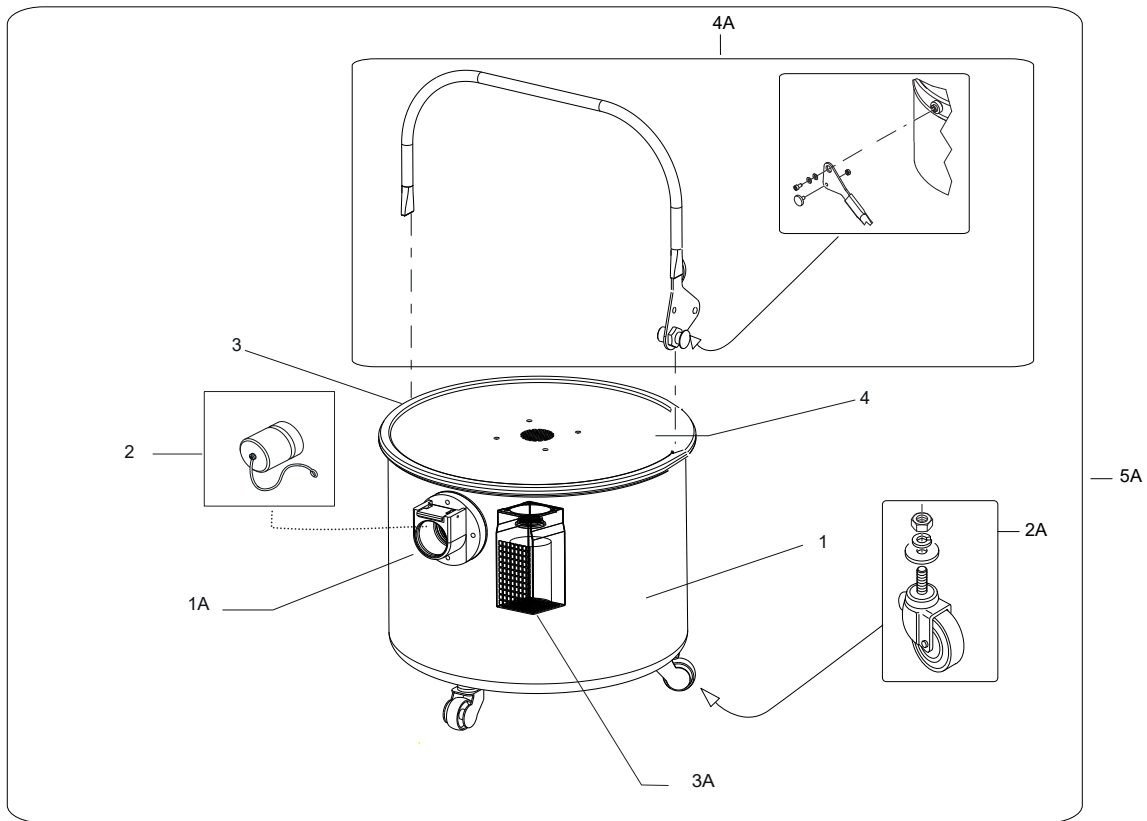

Pos.	Artikel-Nr.	Menge	Variante	Notes
1	4083000888	1	CONTAINER D400X300 SS LIQUID KIT VHS110	
2	Z7 21071	1	Einlassverschlusszapfen INOX D50mm	[1]
3	4081701238	1	FILTER SILICONE SEAL D390 VHS110	
4	4081200604	1	FLOAT CAGE HOLDER DISC VHS110 SS	
1A	4089100851	1	Kesselanschluss D50	
2A	4089100815	1	Rad-Set zu Gehäuse VHS CR	
3A	4089100852	1	KIT FLOAT MOD.VHS	
4A	4089100816	1	KIT HANDLE FOR CONTAINER MOD.VHS CR	
5A	4056000780	1	LIQUID KIT VHS110 CLEAN ROOM	

Part Notes:

[1] - CONTACT PM IN ZOCCA