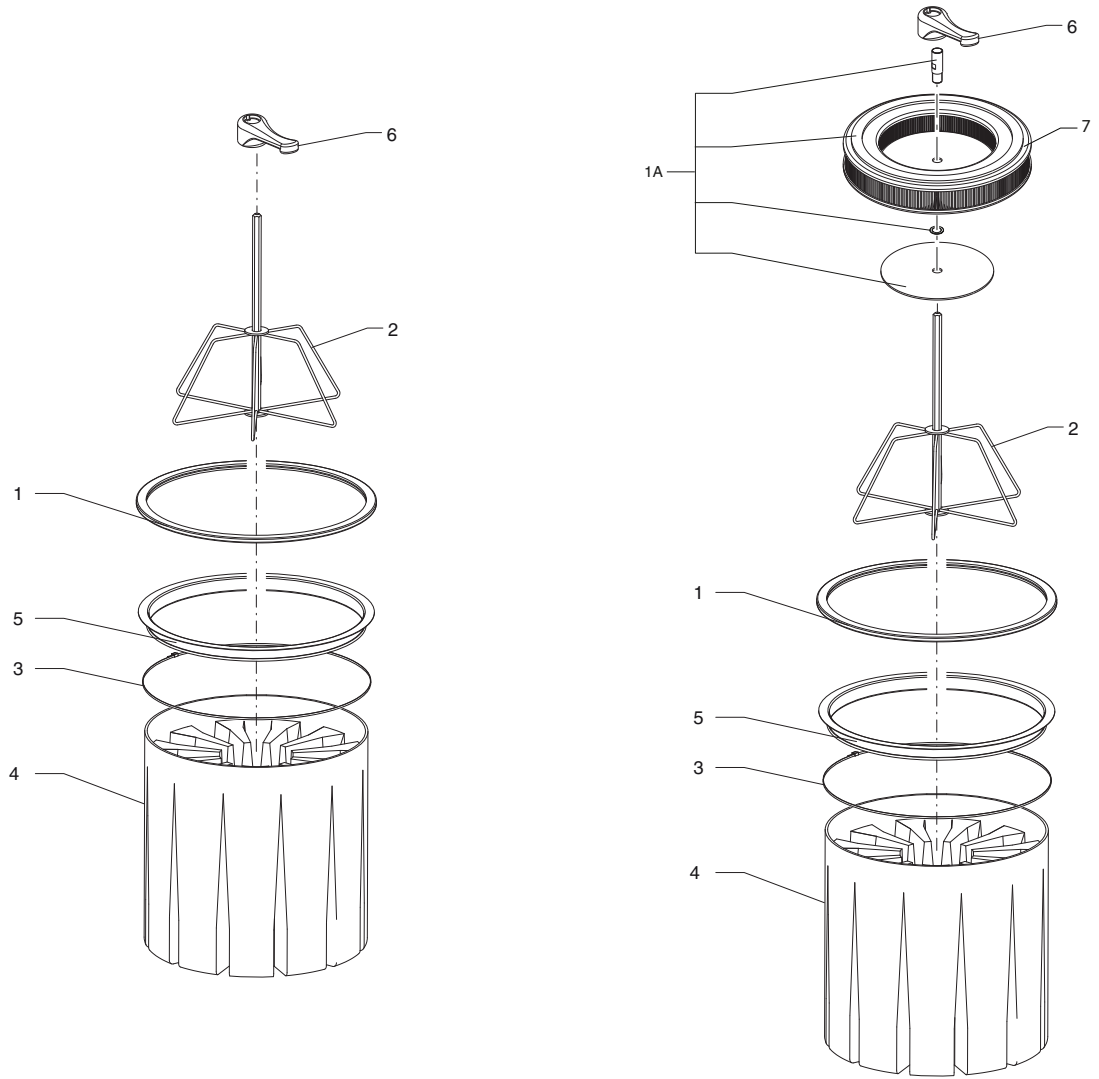

PARTS LIST

2022.09.14

TABLE OF CONTENTS

L243 - 1 - TROLLEY	1
L243 - 2 - CONTAINER UNIT	3
L243 - 3 - LONGOPAC CONTAINER GROUP	5
L243 - 4 - FILTER GROUP	7
L243 - 5 - LIQUID CONTAINER GROUP	9
L243 - 6 - SUCTION HEAD	11
L243 - 07 - IMMERSION SEPARATOR	13
OPTIONALS	15

Pos.	Artikel-Nr.	Menge	Variante	Notes
1	4083600912	1	TROLLEY (HC-MC)	
2	4081601058	1	ACCESSORIES BASKET FOR BDC 122	
3	82219800	1	Netzkabelhacken	
4	4083600849	1	TROLLEY VHS110 RAL 7016	
5	4081601059	1	ACCESSORIES BASKET FOR VHS120	
1A	4089100784	1	KIT TROLLEY MOD.VHS	
1A	4083600915	1	TROLLEY COMPLETE MOD.VHS120 SINGLE-PHASE	
2A	4089100354	2	REVOLV. CASTOR KIT	
3A	4089100939	2	KIT FREE WHEEL MOD.VHW120	
3A	4089100960	2	KIT FREE WHEEL D200 MOD.VHW120	

Pos.	Artikel-Nr.	Menge	Variante	Notes
1	Z8 17005	1	Anschlussdichtung D50	
2	4083600861	1	Spannring	
3	4081701238	1	FILTER SILICONE SEAL D390 VHS110 FILTER SILICONE SEAL D390 VHS110	
3	4081100183	1	JOINT RING GASKET D400	
4	4083000864	1	CONTAINER D400X315 VHS110 SSCONTAINER D400X315 VHS110 SS	
4	4083000867	1	CONTAINER L50	
1A	4089100787	1	FILTER CHAMBER KIT MOD.VHS	
2A	40000393	1	Kesselanschluß D50	
3A	40000318	1	KIT INLET FE D50	
4A	40000320	1	Arretierung f. Kessel-	
5A	4089100814	1	DEFLECTOR KIT D50 MOD.VHS CR	
6A	40000358	1	Lenkrolle kpl. f.Behälter	
7A	4089100789	1	KIT HANDLE FOR CONTAINER MOD.VHS	
8A	4083000933	1	CONTAINER COM.D400 VHS	
9A	4089100941	1	LABELS KIT VHS120	
9A	4089100954	1	LABELS KIT VHS120 USA	

Pos.	Artikel-Nr.	Menge	Variante	Notes
1	Z8 17005	1	Anschlussdichtung D50	
3	4084000956	1	Ersatzbeutel - 4 x 20 m	
1A	4089100961	1	FILTER CHAMBER KIT MOD.VHS120	
2A	4089100436	1	BAG HOLDER KIT	
3A	4089100437	1	CLAPET CLOSING KIT	
4A	40000318	1	KIT INLET FE D50	
5A	40000320	1	Arretierung f. Kessel-	
6A	4089100814	1	DEFLECTOR KIT D50 MOD.VHS CR	
7A	40000393	1	Kesselanschluß D50	
9A	4089100872	1	KIT ADHESIVE SEAL 25X3	
10A	4072100152	1	PLUG X INLET D50 COMPLETE WITH OR	